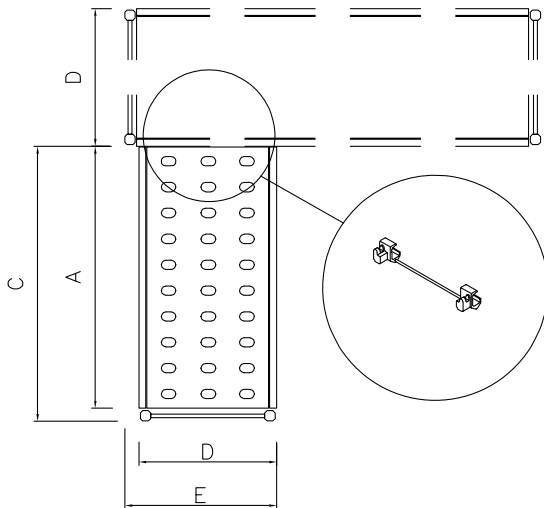

Planta

Other