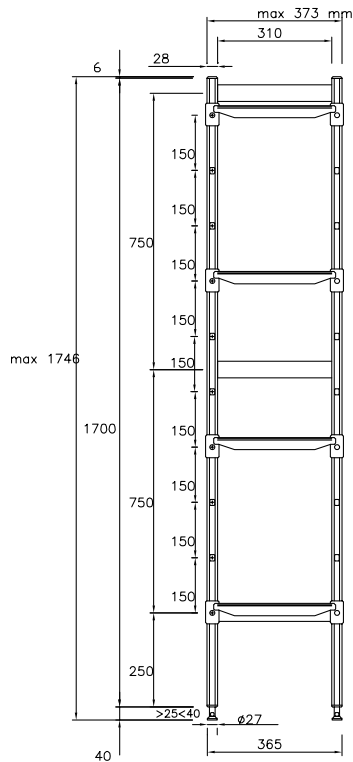

Alzado

	A mm	C mm	D mm	E mm
137050	708	744	373	407
137051	798	834	373	407
137052	886	922	373	407
137053	974	1010	373	407
137054	1062	1098	373	407
137055	1152	1188	373	407
137056	1240	1276	373	407
137057	1330	1366	373	407
137058	1505	1541	373	407

Info

Uprights

137051 (ACS830) 1

Dimensiones externas, ancho 834 mm

Dimensiones externas, fondo 373 mm

Dimensiones externas, alto 1700 mm

Peso de carga máxima 1000 kg

Peso neto 14 kg